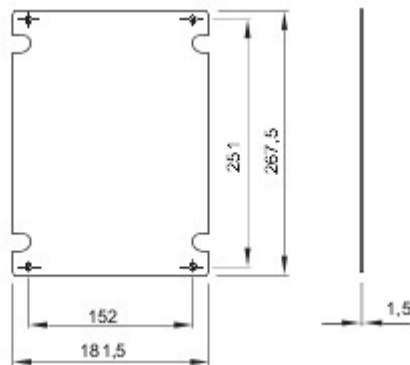

A következő méretű elosztótáblákhoz HxM (mm)	236x316	A következő típusú elosztótáblákhoz	44 CEP
Alapanyag típusa	Horganyzott fém	Elektronikai kód	1320

DIMENSIONAL

STANDARDS/APPROVALS

GEWISS S.p.A. Via A. Volta, 1
24069 Cenate Sotto - Bergamo - Italy
tel. +39 035 94 61 11 fax +39 035 94 69 09